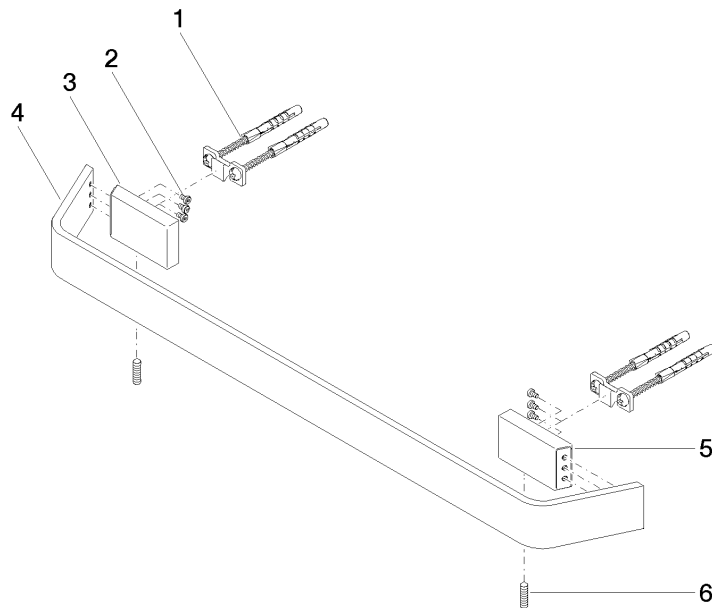

83 045 705

- Stichmaß 449 mm
- Breite 523 mm
- Höhe 35 mm
- Ausladung 70 mm

	Chrom	83 045 705-00
	Platin gebürstet	83 045 705-06
	Dark Chrome	83 045 705-19
	Champagne gebürstet (22kt Gold)	83 045 705-46
	Champagne (22kt Gold)	83 045 705-47
	Dark Platinum gebürstet	83 045 705-99

83 045 705

mm [inches]

83 045 705

Ersatzteile für die
anderen
Oberflächenvarianten
finden Sie hier: Platin
gebürstet

Ersatzteilstückliste

Nr.	Artikelnummer	Benennung	Verbaumenge	Lieferzeit
1	05 17 20 758 00 90	Befestigungssatz	2	2
2	09 30 30 191 90	Schraube	6	2
3	08 17 70 500-00	Halter	1	10
4	08 17 70 551-00	Stange	1	10
5	08 17 70 501-00	Halter	1	10
6	04 31 11 113 00 90	Stift	2	2