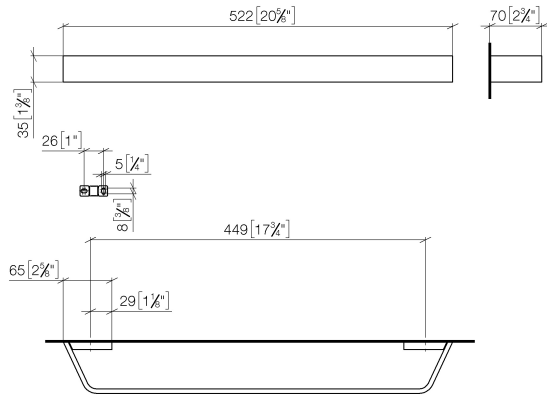

83 045 705

- Stichmaß 449 mm
- Breite 523 mm
- Höhe 35 mm
- Ausladung 70 mm

	Chrom	83 045 705-00
	Platin gebürstet	83 045 705-06
	Dark Chrome	83 045 705-19
	Champagne gebürstet (22kt Gold)	83 045 705-46
	Champagne (22kt Gold)	83 045 705-47
	Dark Platinum gebürstet	83 045 705-99

83 045 705

mm [inches]

83 045 705

Ersatzteile für die
anderen
Oberflächenvarianten
finden Sie hier: Platin
gebürstet

Ersatzteilstückliste

Nr.	Artikelnummer	Benennung	Verbaumenge	Lieferzeit
1	05 17 20 758 00 90	Befestigungssatz	2	2
2	09 30 30 191 90	Schraube	6	2
3	08 17 70 500-00	Halter	1	10
4	08 17 70 551-00	Stange	1	10
5	08 17 70 501-00	Halter	1	10
6	04 31 11 113 00 90	Stift	2	2